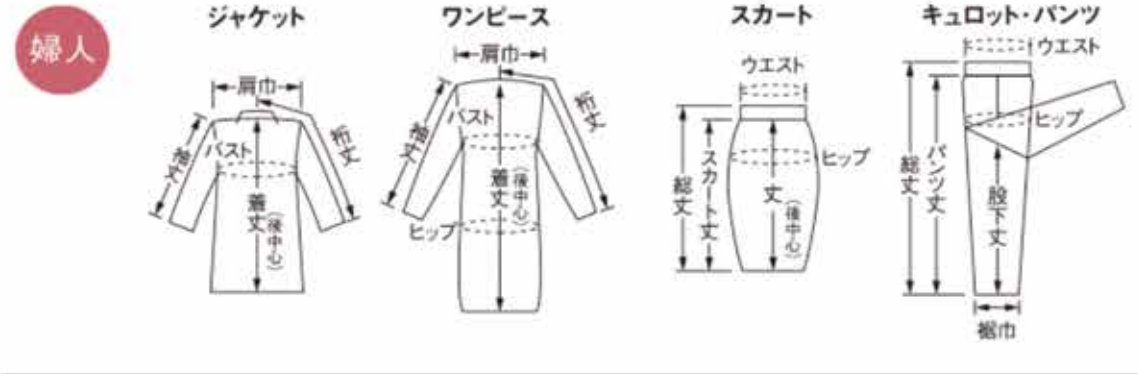

商品について

各マークの説明

商品に表示されるマークの意味については下記のとおりです。

抱合せ不可	他の商品との抱合せ配送は承れません。
二重包装不可	二重包装でのお届けは承れません。
送料330円	日本全国1件につき税込送料330円でお届けいたします。【常温便】
送料330円 冷蔵便 送料330円 冷凍便	日本全国1件につき税込送料330円でお届けいたします。【クール便】
普通便 貴重品	お届け先の地域ごとに異なる送料を頂戴します。【常温便】
冷蔵便 冷凍便	お届け先の地域ごとに異なる送料を頂戴します。【クール便】
送料込み	価格に全国一律の配送料金が含まれています。【常温便】
送料込み 冷蔵便 送料込み 冷凍便	価格に全国一律の配送料金が含まれています。【クール便】
送料無料	日本全国送料無料でお届けいたします。
高島屋限定	高島屋でのみ、取り扱いがある商品です。
いよてつ高島屋限定	いよてつ高島屋でのみ、取り扱いがある商品です。
高島屋・阪急阪神 共同企画	高島屋と阪急阪神百貨店との共同企画品です。
いよてつ高島屋オンラインストア 会員様特別価格	オンラインストア会員様に特別価格にて提供している商品です。
お中元・お歳暮シーズンのみ	
ローズギフト	高島屋がおすすめするギフトです。
いよてつ高島屋セレクション	いよてつ高島屋がおすすめするギフトです。
 いよてつ高島屋セレクション 「えひめの味の贈りもの。」	いよてつ高島屋がおすすめするギフトで、地元「愛媛」で生産または加工された商品です。

商品画像

ディスプレイ（モニタ）の都合上、商品画像は実際の商品の色と若干異なる場合がございます。

衣料品のサイズ

「商品の詳細」画面のサイズは、「仕立て上がり寸法」（一部商品を除く）を表示しています。

仕立て上がり寸法の測り方

ヌード寸法の測り方