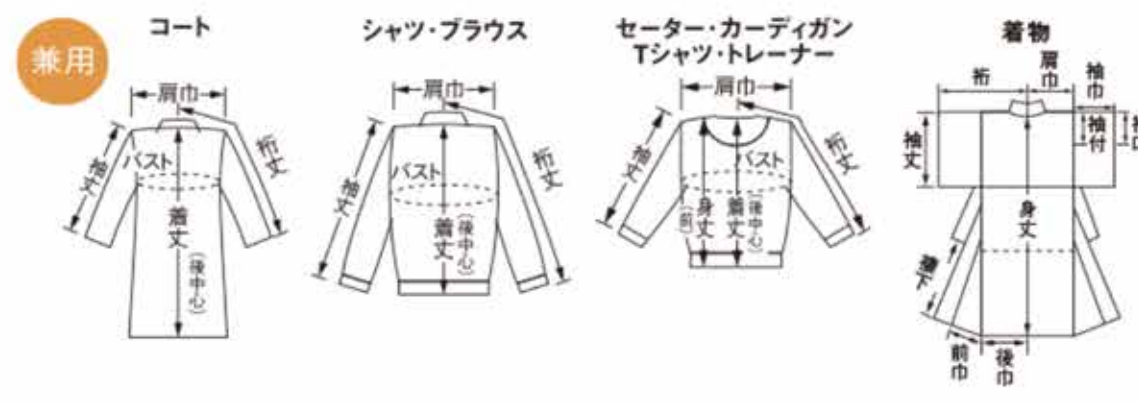

商品について

各マークの説明

商品に表示されるマークの意味については下記のとおりです。

抱合せ不可	他の商品との抱合せ配送は承れません。
二重包装不可	二重包装でのお届けは承れません。
送料330円	日本全国1件につき税込送料330円でお届けいたします。【常温便】
送料330円 冷蔵便 送料330円 冷凍便	日本全国1件につき税込送料330円でお届けいたします。【クール便】
普通便 貴重品	お届け先の地域ごとに異なる送料を頂戴します。【常温便】
冷蔵便 冷凍便	お届け先の地域ごとに異なる送料を頂戴します。【クール便】
送料込み	価格に全国一律の配送料金が含まれています。【常温便】
送料込み 冷蔵便 送料込み 冷凍便	価格に全国一律の配送料金が含まれています。【クール便】
送料無料	日本全国送料無料でお届けいたします。
高島屋限定	高島屋でのみ、取り扱いがある商品です。
いよてつ高島屋限定	いよてつ高島屋でのみ、取り扱いがある商品です。
高島屋・阪急阪神 共同企画	高島屋と阪急阪神百貨店との共同企画品です。
いよてつ高島屋オンラインストア 会員様特別価格	オンラインストア会員様に特別価格にて提供している商品です。
お中元・お歳暮シーズンのみ	
ローズギフト	高島屋がおすすめするギフトです。
いよてつ高島屋セレクション	いよてつ高島屋がおすすめするギフトです。
 いよてつ高島屋セレクション 「えひめの味の贈りもの。」	いよてつ高島屋がおすすめするギフトで、地元「愛媛」で生産または加工された商品です。

商品画像

ディスプレイ（モニタ）の都合上、商品画像は実際の商品の色と若干異なる場合がございます。

衣料品のサイズ

「商品の詳細」画面のサイズは、「仕立て上がり寸法」（一部商品を除く）を表示しています。

仕立て上がり寸法の測り方

ヌード寸法の測り方