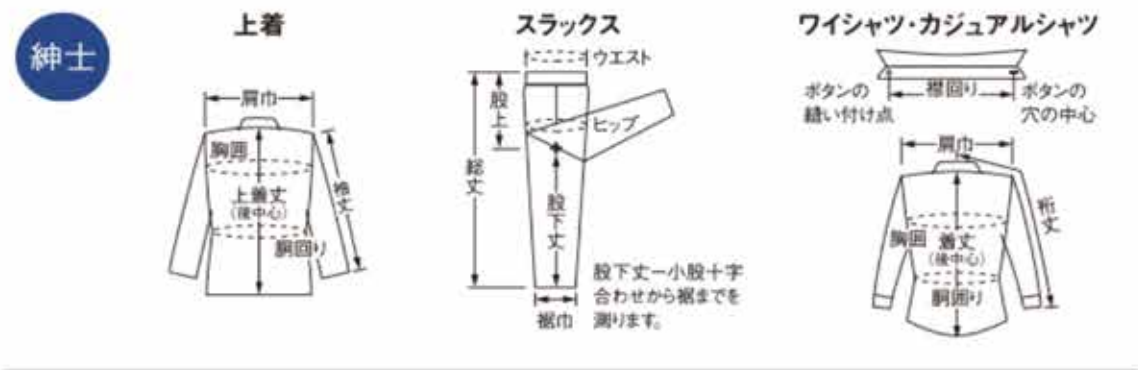

商品について

各マークの説明

商品に表示されるマークの意味については下記のとおりです。

抱合せ不可	他の商品との抱合せ配送は承れません。
二重包装不可	二重包装でのお届けは承れません。
送料330円	日本全国1件につき税込送料330円でお届けいたします。【常温便】
送料330円 冷蔵便 送料330円 冷凍便	日本全国1件につき税込送料330円でお届けいたします。【クール便】
普通便 貴重品	お届け先の地域ごとに異なる送料を頂戴します。【常温便】
冷蔵便 冷凍便	お届け先の地域ごとに異なる送料を頂戴します。【クール便】
送料込み	価格に全国一律の配送料金が含まれています。【常温便】
送料込み 冷蔵便 送料込み 冷凍便	価格に全国一律の配送料金が含まれています。【クール便】
送料無料	日本全国送料無料でお届けいたします。
高島屋限定	高島屋でのみ、取り扱いがある商品です。
いよてつ高島屋限定	いよてつ高島屋でのみ、取り扱いがある商品です。
高島屋・阪急阪神 共同企画	高島屋と阪急阪神百貨店との共同企画品です。
いよてつ高島屋オンラインストア 会員様特別価格	オンラインストア会員様に特別価格にて提供している商品です。
お中元・お歳暮シーズンのみ	
ローズギフト	高島屋がおすすめするギフトです。
いよてつ高島屋セレクション	いよてつ高島屋がおすすめするギフトです。
 いよてつ高島屋セレクション 「えひめの味の贈りもの。」	いよてつ高島屋がおすすめするギフトで、地元「愛媛」で生産または加工された商品です。

商品画像

ディスプレイ（モニタ）の都合上、商品画像は実際の商品の色と若干異なる場合がございます。

衣料品のサイズ

「商品の詳細」画面のサイズは、「仕立て上がり寸法」（一部商品を除く）を表示しています。

仕立て上がり寸法の測り方

ヌード寸法の測り方